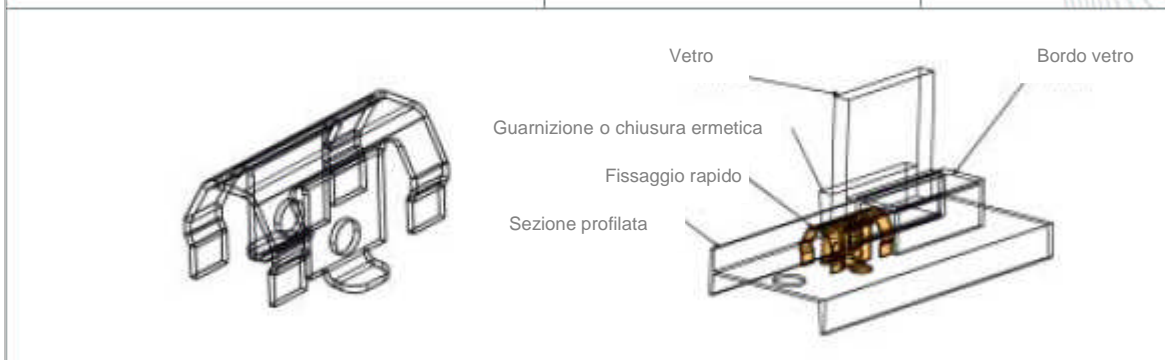

## Fissaggi speciali Mollette fermavetro

### Raccomandazioni per l'uso:

Servono per il fissaggio di bordi vetri profilati

P= SPESSORE PANNELLO	REFERENCE	H
2	C 464020 ZE	14,6
3	C 464030 ZE	12,6
4	C 464040 ZE	13,6

### Istruzioni di assemblaggio:

Montare la molletta al supporto e successivamente agganciarla al vetro.