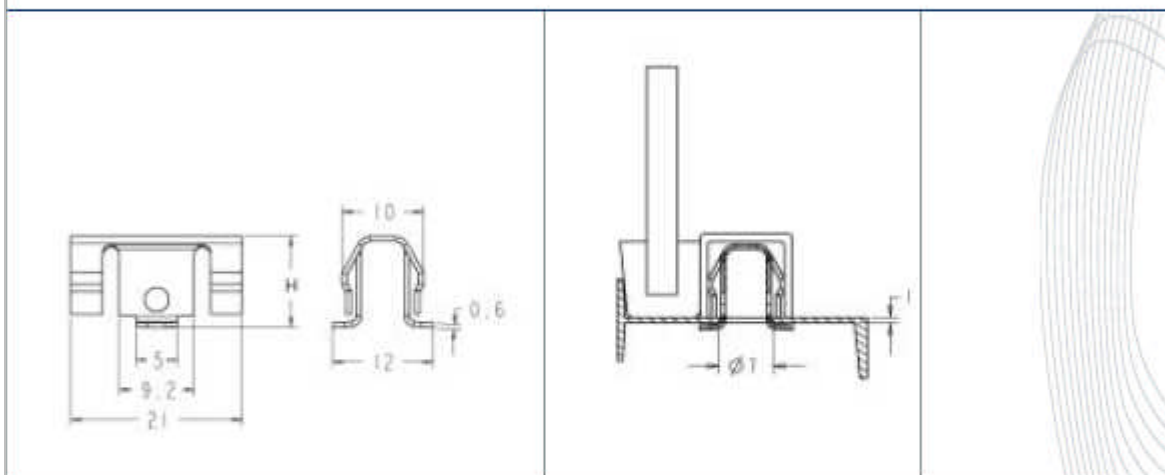

## Fissaggi speciali Mollette fermavetro

### Raccomandazioni per l'uso:

Servono per il fissaggio di bordi vetri profilati

P= SPESSORE PANNELLO	REFERENCE	H
2	C 464020 ZE	14,6
3	C 464030 ZE	12,6
4	C 464040 ZE	13,6

### Istruzioni di assemblaggio:

Montare la molletta al supporto e successivamente agganciarla al vetro.